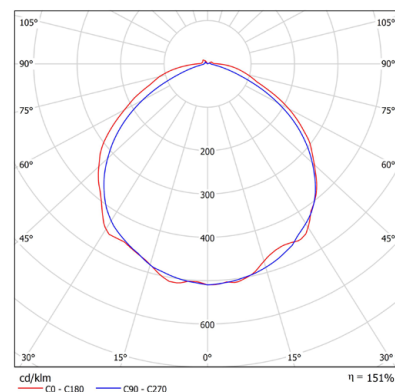

Высокоэффективные светодиоды Refond.

КРЕПЛЕНИЕ

Накладное.

ТЕХНИЧЕСКИЕ ХАРАКТЕРИСТИКИ

Потребляемая мощность	35 Вт
Световой поток светильника	5300 Лм
Кривая силы света	Д-косинусная
Степень защиты корпуса	IP65
Температура эксплуатации	-10 ÷ +40 °С
Вид климатического исполнения	УХЛ3.1
Габариты	1250x80x90 мм
Вес	1,35 кг
Гарантийный срок	5 лет